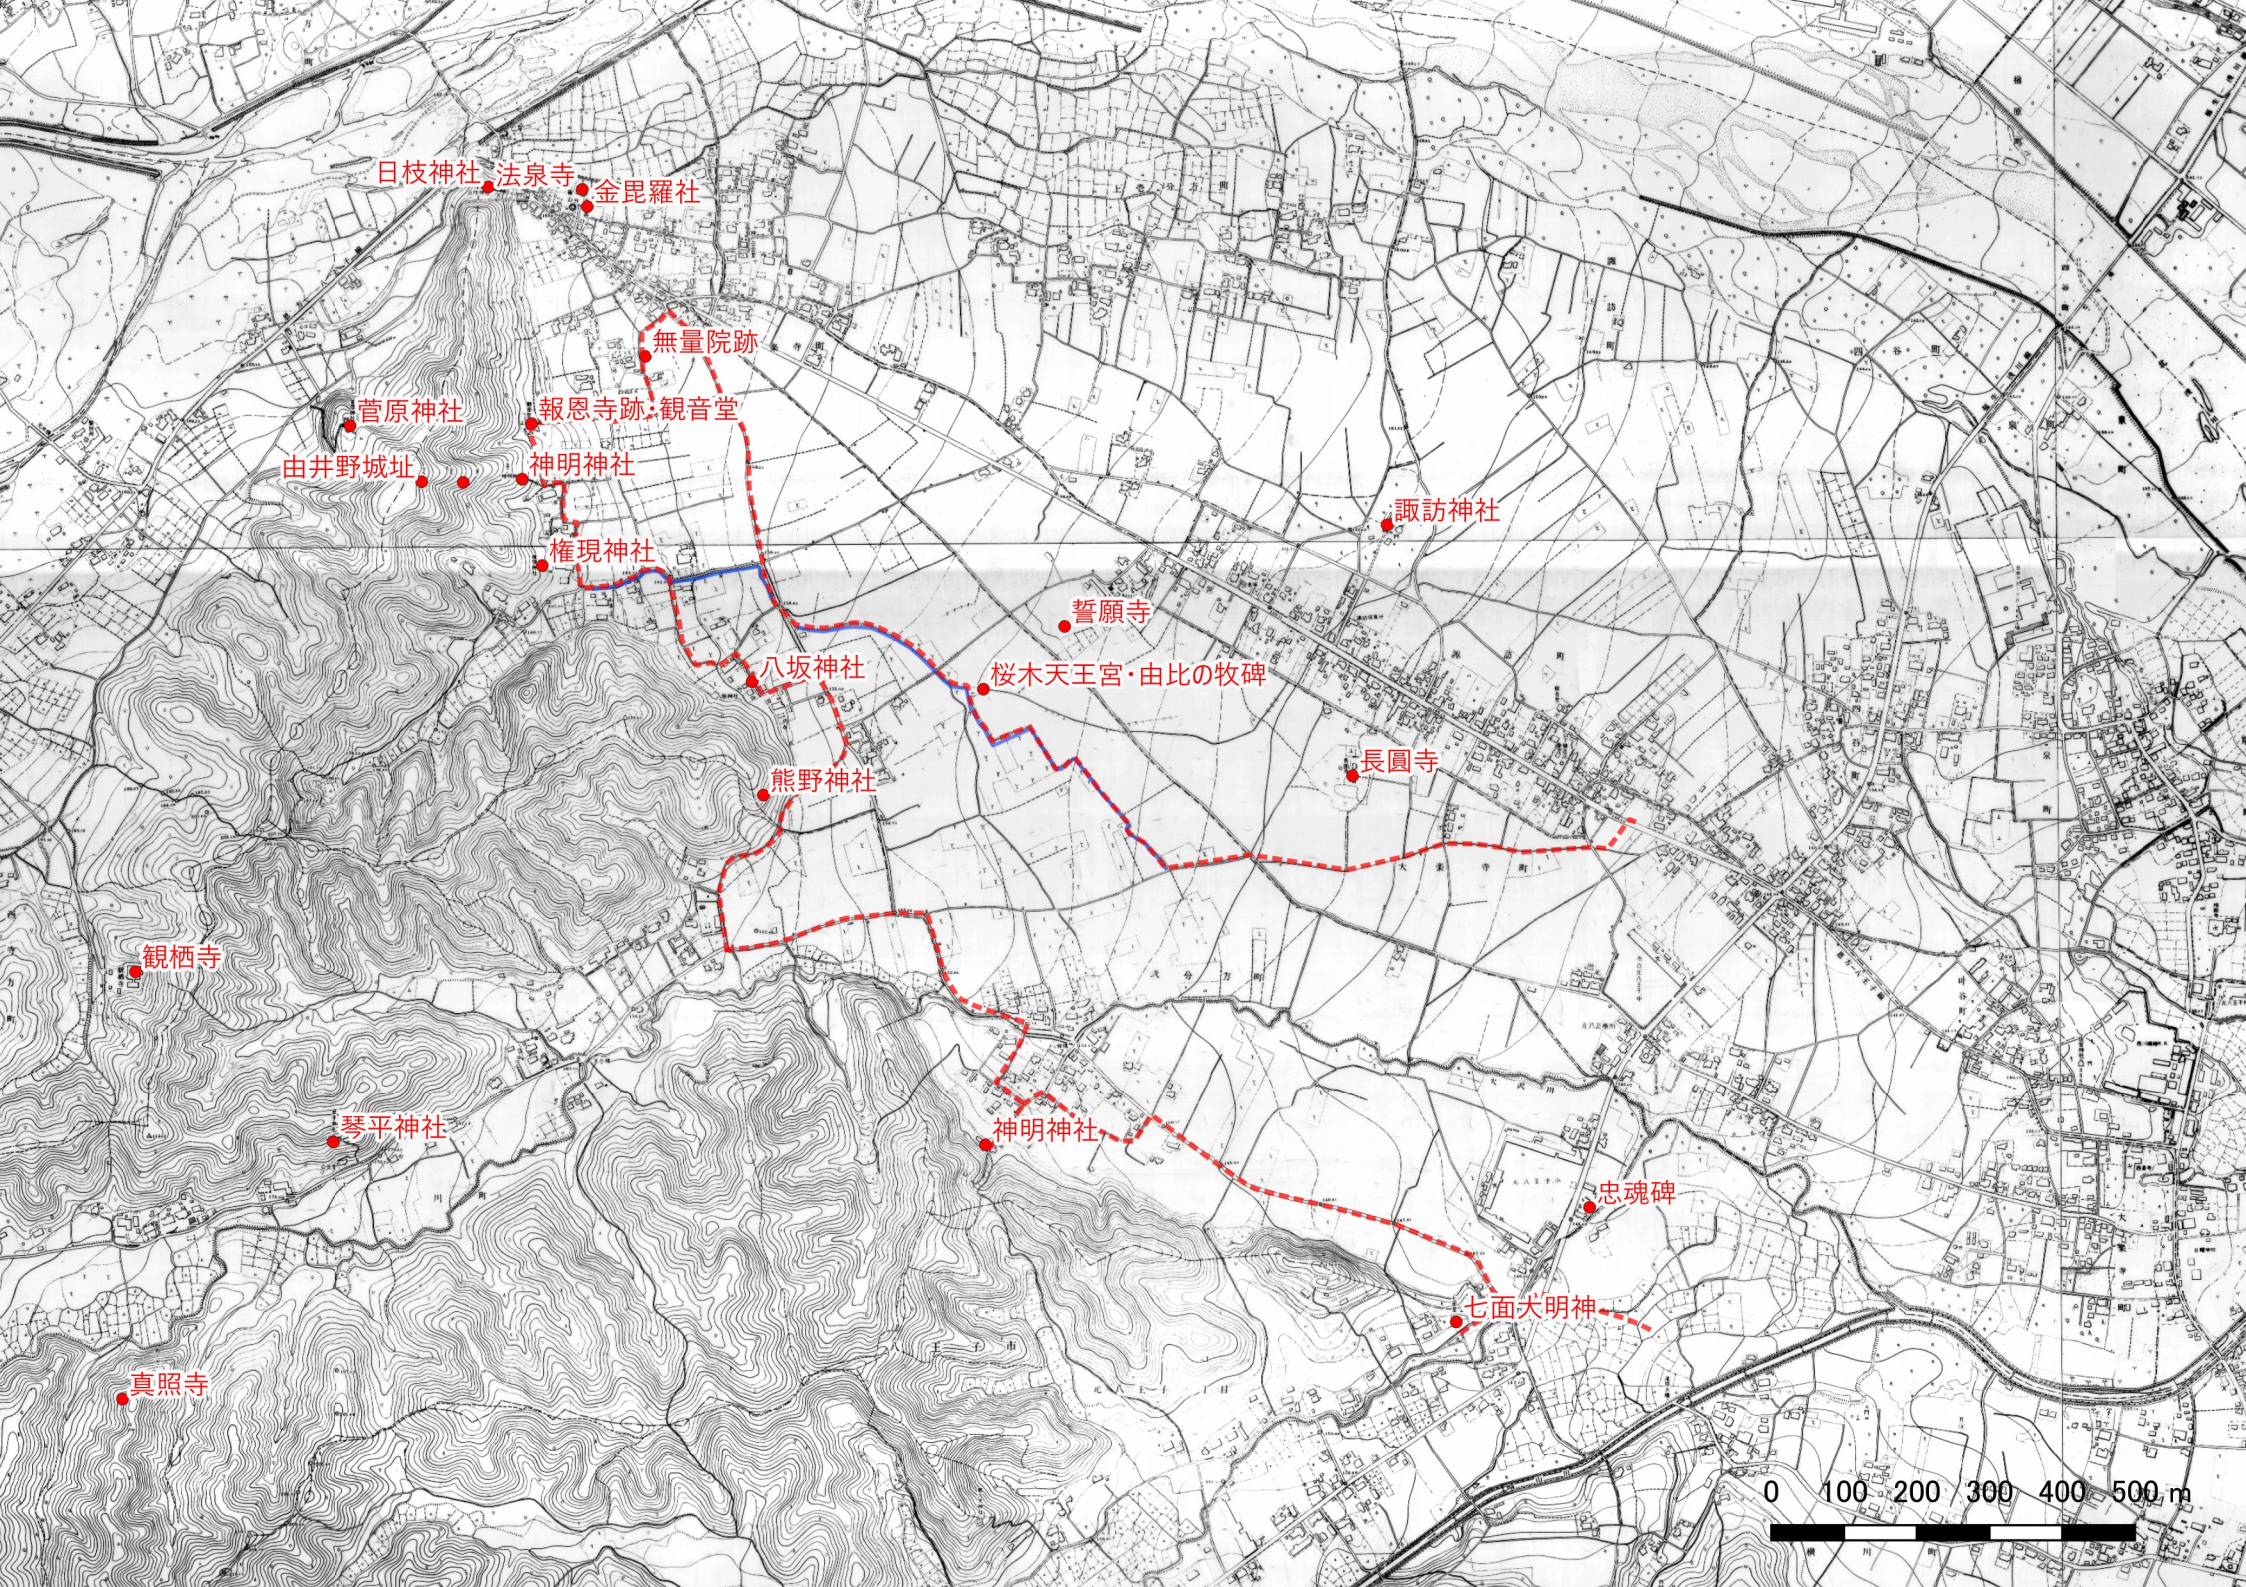

神明神社

忠魂碑

川町

196

松子舞団地

元八王子町

七面大明神

真照寺

190

0 100 200 300 400 500 m

元八

城山川

日枝神社 法泉寺 金毘羅社

無量院跡

菅原神社

報恩寺跡: 観音堂